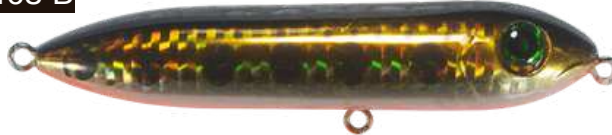

ref 4463

BICUDINHA

SUPERFÍCIE
FLOATING

11,7g 9,5 cm

4463 A

4463 B

4463 C

4463 D