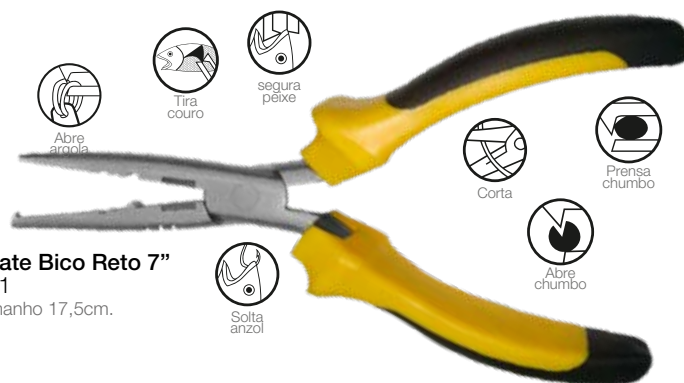

TESOURAS / ALICATES

**Tesoura Limpa Peixe
média com 21cm**
5703

| Tamanho 21cm.

**Tesoura Limpa Peixe
Reforçada com Mola**
5704

| Tamanho 21cm.

Alicate Bico Reto 7"
3671
| Tamanho 17,5cm.

Alicate Forjada de Bico Reto 7"
5265
| Tamanho 18cm.
| Forjada em aço com alto teor de carbono.
| Tratamento de superfície de teflon.
| Borracha de alto padrão.

Alicate Pega Peixes YS10
5268
| Não machuca o peixe

Alicate Plástico
567

| Tamanho 19,5cm.
| Flutuante.

segura
peixe

24,5cm

segura
peixe

**Alicate Pega Peixe com
Balança e trena**
792

| Pesa até 15kg.
| Trena de 1mt.