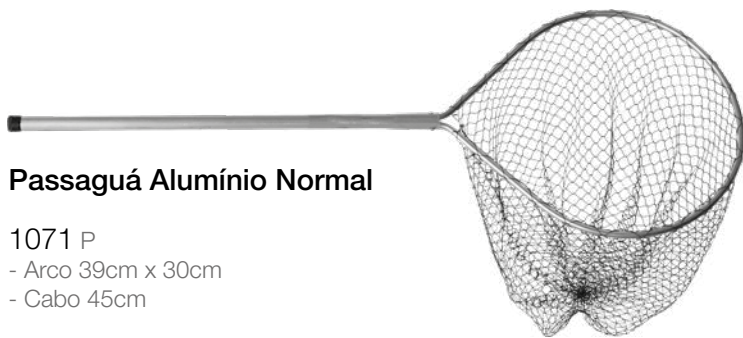

Passaguá Alumínio Normal

1071 P
- Arco 39cm x 30cm
- Cabo 45cm

448 M
Arco 43cm x 34cm
Cabo 60cm

449 G
- Arco 49cm x 39cm
- Cabo 74cm
| Coador de 60cm de profundidade.
| Estrutura em alumínio.