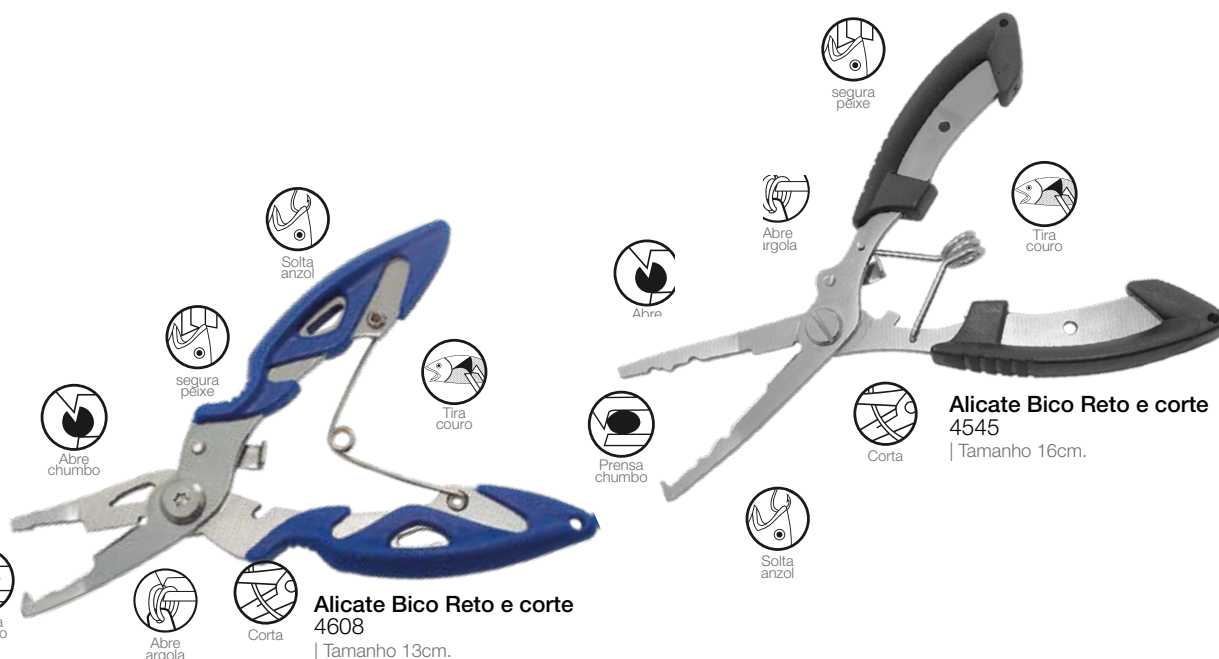

TESOURAS / ALICATES

**Tesoura Limpa Peixe
média com 21cm**
5703

| Tamanho 21cm.

**Tesoura Limpa Peixe
Reforçada com Mola**
5704

| Tamanho 21cm.

Alicate Bico Reto 7"
3671
| Tamanho 17,5cm.

Alicate Forjada de Bico Reto 7"
5265
| Tamanho 18cm.
| Forjada em aço com alto teor de carbono.
| Tratamento de superfície de teflon.
| Borracha de alto padrão.

Alicate Forjada de Bico Reto 9"
5264
| Tamanho 22cm.
| Forjada em aço com alto teor de carbono.
| Tratamento de superfície de teflon.
| Borracha de alto padrão.

Alicate Forjada de Corte 6"
5266
| Tamanho 17cm.
| Forjada em aço com alto teor de carbono.
| Tratamento de superfície de teflon.
| Borracha de alto padrão.
| Corta Garatéias

Alicate Pega Peixes YS10
5268
| Não machuca o peixe

Alicate Plástico
567

| Tamanho 19,5cm.
| Flutuante.

segura
peixe

24,5cm

segura
peixe

**Alicate Pega Peixe com
Balança e trena**
792

| Pesa até 15kg.
| Trena de 1mt.

24cm

Alicate Keep Live Flutuante
4243

| Travamento automático
| Não machuca o peixe

segura
peixe

29cm

segura
peixe

Alicate Pega Peixes YS05
5267

| Não machuca o peixe