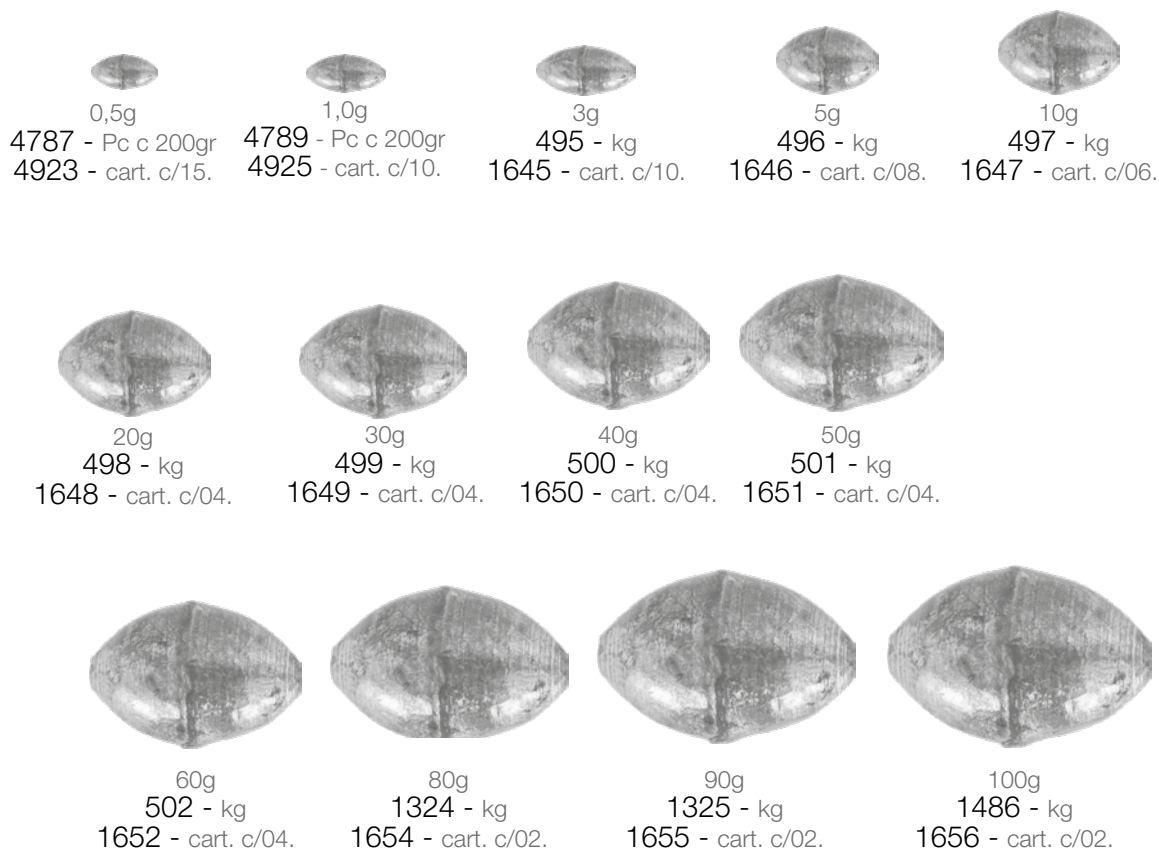

Chumbo Oliva Pacote ou Cartela

Imagens em
tamanho real

Chumbo Pirâmide com arame

Para pesca de praia e costão onde o fundo é arenoso. Seu formato evita que o chumbo role com a ação da correnteza e das ondas, garantindo uma ótima ancoragem no fundo sem interferir na sensibilidade do anzol ou chicote. Utilizado para longos arremessos.

782 kg 1680 cart. c/03 - 30g
1240 kg 1681 cart. c/03 - 45g
1328 kg 1682 cart. c/02 - 70g
1329 kg 5624 cart. c/02 - 85g