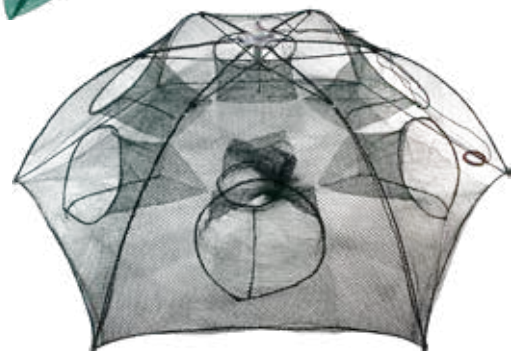

486 N°2 - dimensões - altura 50cm | largura 22cm
| abertura da boca 8cm
| Com duas bocas.

Covo de Arame

1182 N°3 - malha 5 - dimensões - altura 60cm | largura 30cm
| abertura da boca 16cm
1183 N°3 - malha 15 - dimensões - altura 45cm | largura 28cm
| abertura da boca 12cm
1184 N°5 - malha 15 - dimensões - altura 60cm | largura 34cm
| abertura da boca 18cm
| No fundo tampa com mola.
| Abertura com regulagem

Covo Sanfona

4688 N°1 - dimensões - 60cm de diâmetro | 6 bocas
4689 N°2 - dimensões - 60cm de diâmetro | 8 bocas
| Dobrável

Covo Armadilha Retrátil

4357 N°1 - dimensões - 88cm de diâmetro | 6 bocas
4358 N°2 - dimensões - 92cm de diâmetro | 8 bocas
5295 N°3 - dimensões - 88cm de diâmetro | 12 bocas
| Dobrável tipo guarda-chuva