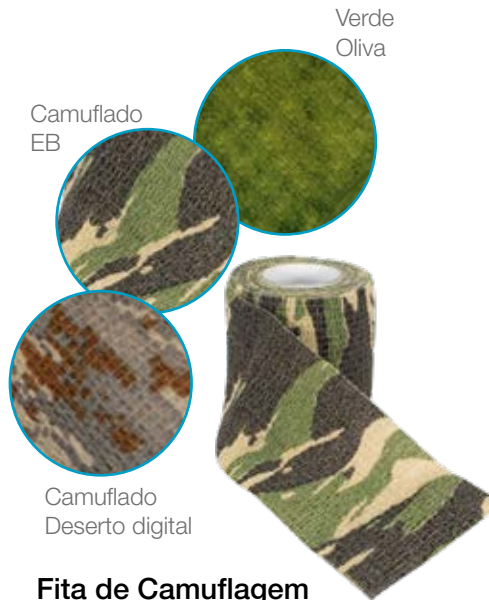

Camuflado
EB

Verde
Oliva

Camuflado
Deserto digital

Fita de Camuflagem

3573 verde oliva

3574 camuflado EB

3575 camuflado deserto digital

| 5cm X 210cm

| Totalmente removível e reutilizável.

| Não adere de forma definitiva e tampouco deixa resíduos quando removido.

| Proteção para seu equipamento.