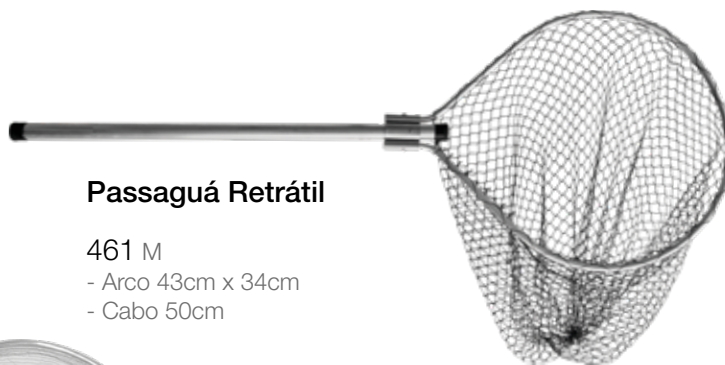

Covo Sanfona

4688 N°1 - dimensões - 60cm de diâmetro | 6 bocas
4689 N°2 - dimensões - 60cm de diâmetro | 8 bocas
| Dobrável

Covo Armadilha Retrátil

4357 N°1 - dimensões - 88cm de diâmetro | 6 bocas
4358 N°2 - dimensões - 92cm de diâmetro | 8 bocas
5295 N°3 - dimensões - 88cm de diâmetro | 12 bocas
| Dobrável tipo guarda-chuva

Passaguá Alumínio Normal

1071 P
- Arco 39cm x 30cm
- Cabo 45cm

448 M
Arco 43cm x 34cm
Cabo 60cm

449 G
- Arco 49cm x 39cm
- Cabo 74cm
| Coador de 60cm de profundidade.
| Estrutura em alumínio.

Passaguá Retrátil

461 M
- Arco 43cm x 34cm
- Cabo 50cm

Passaguá Alumínio Alevinos

2065 G
- Arco 49cm x 39cm
- Cabo 74cm
| Coador de 60cm de profundidade.
| Estrutura em alumínio.

Passaguá Cabo de Madeira

458 P
- Arco 40cm x 29cm
- Cabo 45cm