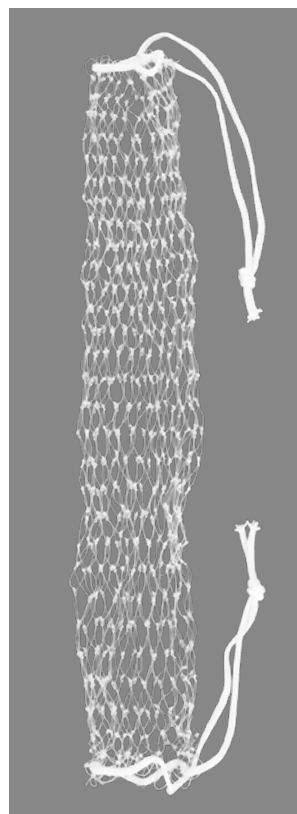

Extrator de Corrupto
2654

| Cabo em alumínio.
| Corpo em PVC.

Borracha Stop

| Utilizada para segurar boia ou chumbada, evitando assim fazer nó na linha, aumentando a resistência.
| Cartela com 30 unidades.

Imagens em tamanho real

3563 N-6

1721 N-5

3562 N-4

3561 N-3

Escamador para Lambari

1784

| Recomenda-se utilizá-lo em baixo da água corrente.