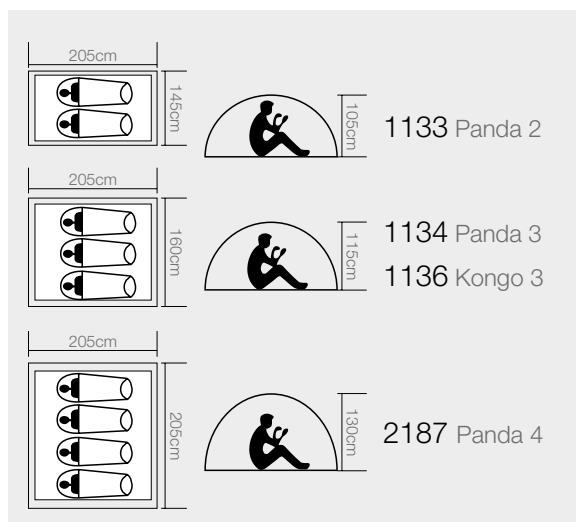

Barraca Panda

- | Poliéster com 600mm de coluna d'água.