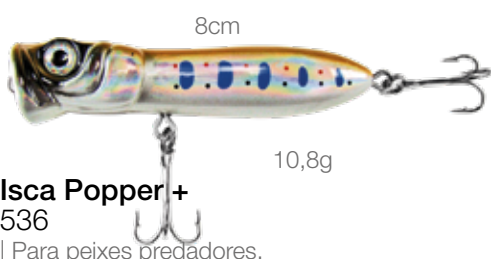

Isca Popper+
536

| Para peixes predadores.
| 2 garatéias nº 6 .
| Ação Popper.
| Efeito floating.8cm