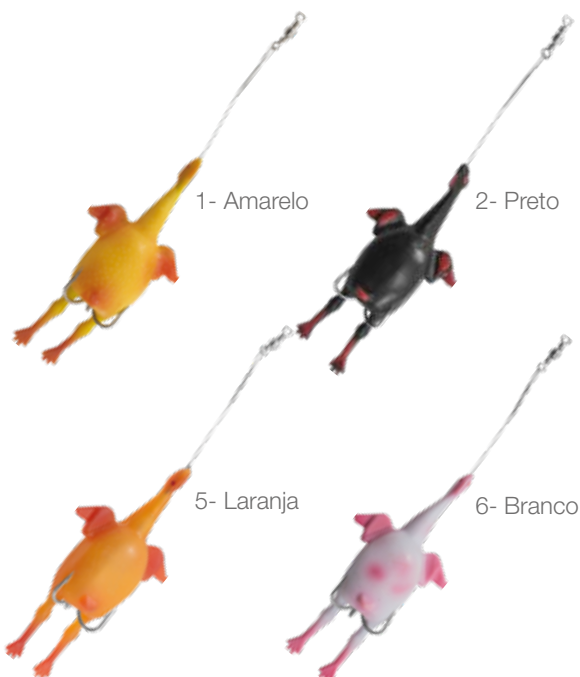

Isca Camarão Force

3787 unitário | 3855 cart. 3 unid. - tamanho 8,5cm | 3,6g
3788 unitário | 3856 cart. 3 unid. - tamanho 10cm | 5,6g
3789 unitário | 3857 cart. 2 unid. - tamanho 13,5cm | 11,5g

| Para peixes de água salgada.
| Alta resistência e flexibilidade.
| Indicado a utilização com anzol Jig Head da Pag. 80.
| Ação dependendo do tipo de anzol utilizado